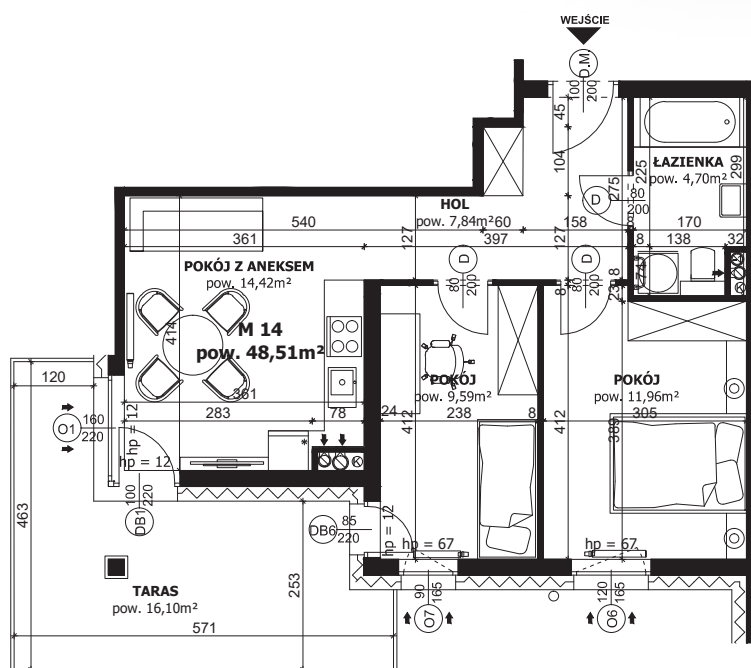

VILLA PARK & SPA
APARTAMENTY AUGUSTÓW

APARTAMENT NR: 14

powierzchnia - 48,51 M²
piętro 2

HOL	7,84 m ²
POKÓJ Z ANEKSEM	14,42 m ²
POKÓJ	9,59 m ²
POKÓJ	11,96 m ²
ŁAZIENKA	4,70 m ²
TARAS	16,10 m ²